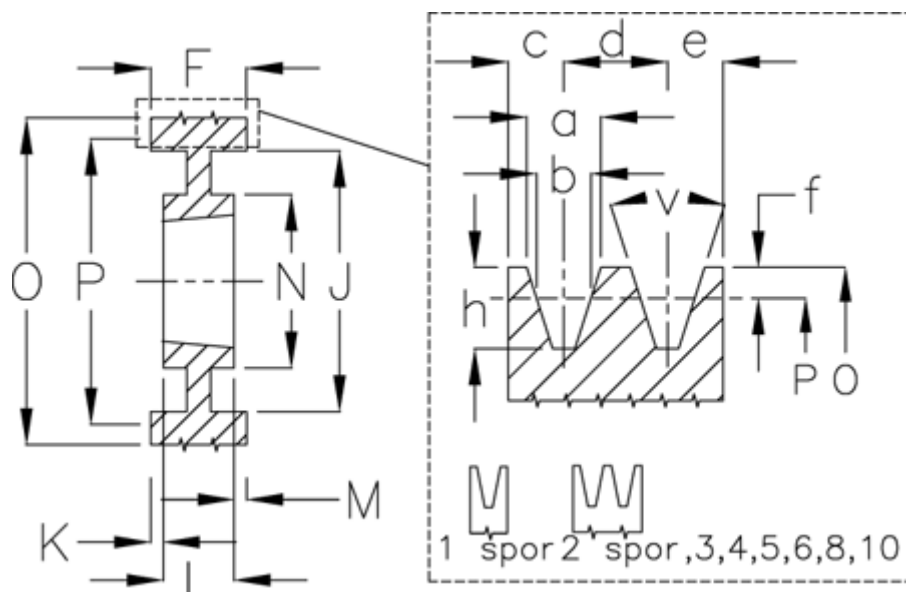

Varenummer: 604112042505
 Beskrivelse: Kileremsskive SPC 425/5 TL3535

Mål

a	= 22.0	f	= 4.8	N	= 175
Antal spor	= 5	F	= 136	O	= 434.6
b	= 19.0	For bøsning	= 3535	P	= 425
Bøsning \varnothing max.	= 90	h	= 23.8	Type	= SPC
c	= 17.0	J	= 369	v (grader)	= 38
d	= 25.5	K	= 23,5		
e	= 17.0	L	= 89		
E	= 20	m	= 23,5		